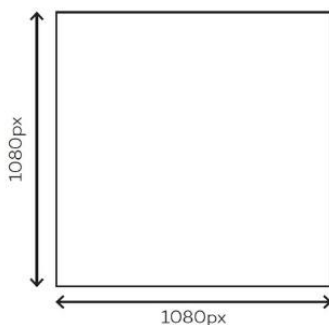

Los vídeos deben ser cuadrados (1080 px x 1080 px).

Los subtítulos se deben entregar en inglés en un archivo .SRT

sitio web .able

El vídeo exhaustivo será subido a al sitio web de .able.

No hay una proporción requerida, sin embargo la altura del vídeo debe ser de al menos 1080px.

Primer vídeo	Segundo vídeo	Tercer vídeo
vídeo tráiler	vídeo esencial	vídeo exhaustivo
<1 minute	2-5 minutos	>8 minutos
Cuadrado 1080 px X 1080 px	Cuadrado 1080px 1080px	Sin proporción específica 1080 px altura mínima